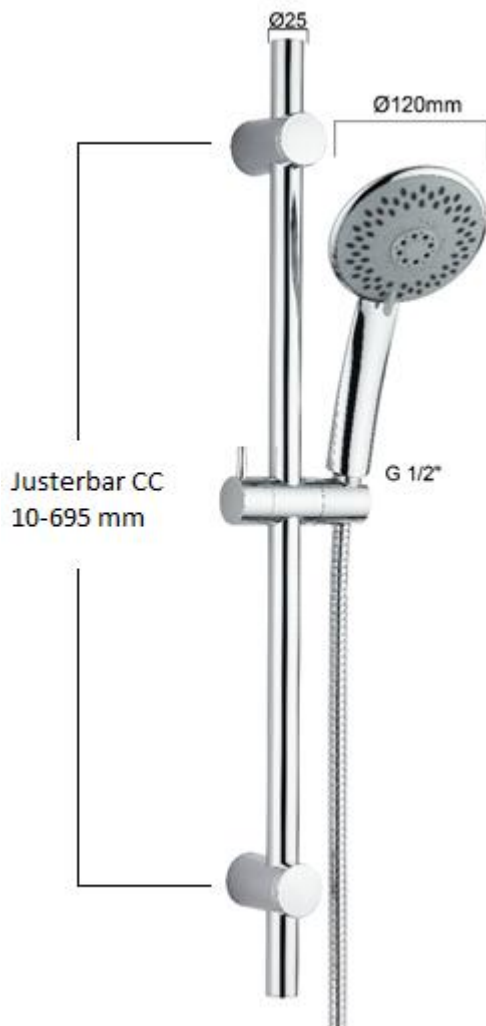

Brusersæt

VVS nr. 737808106

Serie: Uniflex

Overflade: Krom

EAN nr: 5714261000147

Unikt med Uniflex Deluxe:

Fuld justerbare beslag,

op til cc 695mm.

Eller "ram" de gamle huller.

Anti-kalk brusehoved.

Indeholder:

1,5m forkromet bruserslange.

Prestige brusehoved 4 funk. 10 L/H.

Justerbar glider.

Bruserstang, inkl. monteringskit.

Tilbehør:

Fliseafstandsstykke i krom.

Vedligeholdelse:

Rengøres med en blød, fugtig klud og et mildt opvaskemiddel eller sæbe. Brug ikke skurepulver, ståluld eller rengøringsmidler der er kalkopløsende eller syreholdige eller der indeholder alkohol eller slibemiddel. Fjern større kalkaflejringer med fortyndet, ufarvet husholdningseddike, og skyl efter med vand. Tør efter med en blød tør klud.